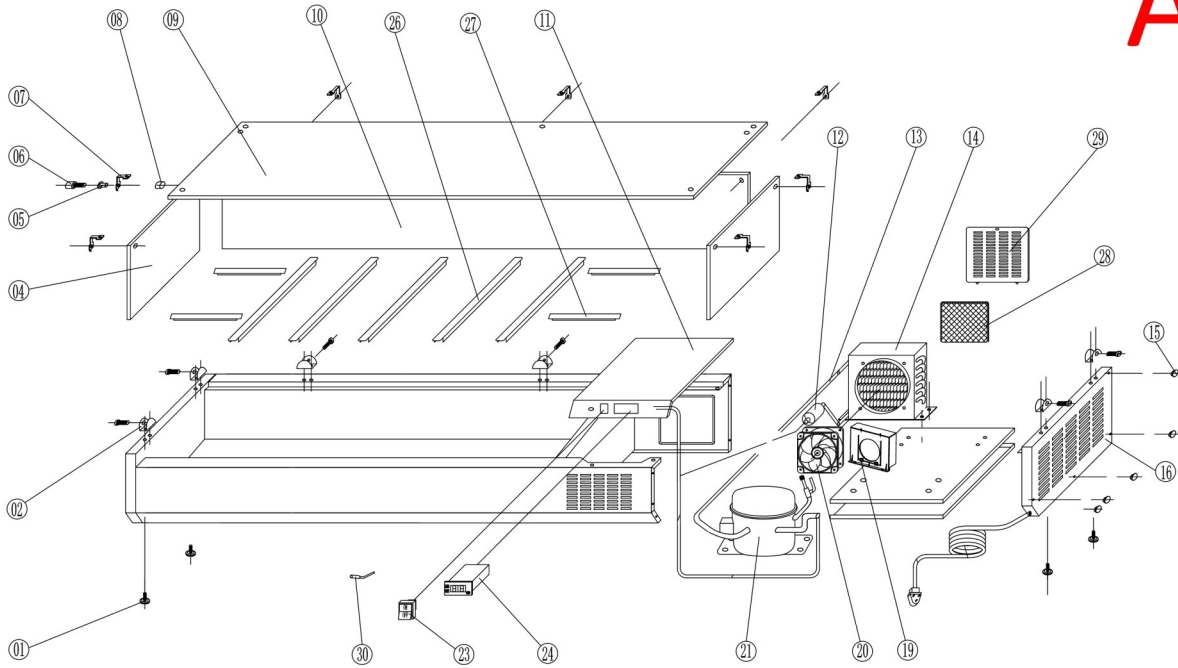

68520 / PT1200 + GVC38-150 / UK

A