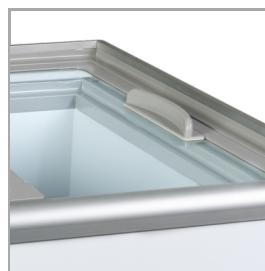

Abmessungen

Außenmaße (BxTxH)	mm	1804 x 694 x 867
Innenmaße (BxTxH)	mm	1646 x 536 x 688
Verpackungsmaße (BxTxH)	mm	1860 x 760 x 920
Kapazität 40-Fuß-Container	Stk	28

Starke Griffe