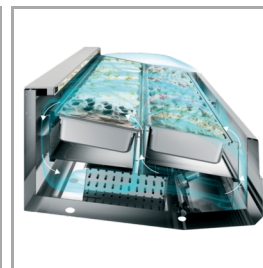

Kylning med dubbelt luftflöde