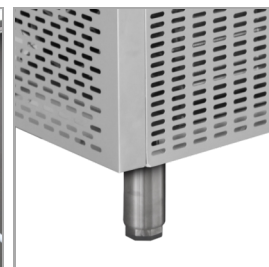

Nastavitelné nožky