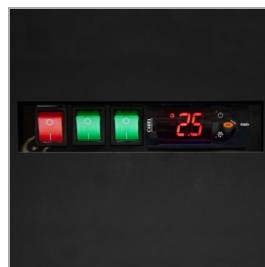

Abmessungen

Innenabmessungen (BxTxH)	mm	2500 x 450 x 1540
Außenmaße (BxTxH)	mm	2560 x 740 x 2050
Verpackungsmaße (BxTxH)	mm	2590 x 770 x 2120 mm
Kapazität 40-Fuß-Container	Stk	12

Display mit einer Schaltfläche für jede Funktion