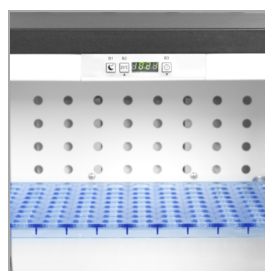

Má také několik skvělých programovacích funkcí. Lze jej nastavit tak, že kompresor běží pouze v době, kdy je pravděpodobné, že bude místnost prázdná, např. od 9 do 12 hodin a od 18 do 21 hodin. To znamená, že v jiných časech, kdy je pravděpodobné, že se v místnosti zdrží hosté, je v ní naprosté ticho. Takzvaný water-pack udržuje v minibaru nízkou teplotu, i když není v provozu. Kromě toho také nabízí režim SLEEP pro zajištění ticha a funkcí FAST-cool pro okamžité chlazení. To je velmi praktické, pokud hosté přijedou v neobvyklou dobu.

Parametry a obsah		
Teplotní rozsah	°C	+5 až +10
Klimatická třída		4
Hrubý objem	l	24
Čistý Objem	l	27
Hrubý / čistý objem	l	27 / 24
Hrubá / čistá váha	kg	20,5 / 19,5

Design a materiál		
Počet a typ dveří		1 křídlové plné dveře
Počet dveří		1
Počet polic	ks	1
Počet a typ polic		1 plastová police
Nožky / nohy		Nastavitelné nožky
Vnitřní osvětlení		LED
Zámek		Ano
Exteriér		Černá
Interiér		Bílá

Chlazení a funkce		
Typ ovládání		Elektronické
Typ chlazení		Statické
Typ odtávání		Automatické
Typ chladiva		R600a
Množství chladiva	g	24
Termometr		Ne

Výkon a spotřeba		
Energetická třída		
		D
Max. podmínky okolí		+30°C, 55% RH
Roční spotřeba	kWh/rok	55
Denní spotřeba	kWh/24h	0.15
EEL	%	72
Příkon		
Příkon	W	65
Napětí / Frekvence	V/Hz	220-240/50
Hlučnost	dB(A)	38

Rozměry		
Vnější rozměry (ŠxHxV)	mm	402 x 440 x 510
Vnitřní rozměry (ŠxHxV)	mm	310 x 207 x 397
Rozměry balení (ŠxHxV)	mm	450 x 475 x 550
Přepravní kontejner 40 stop	ks	375

Displej s tlačítkem pro každou funkci