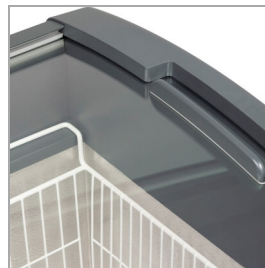

De Focus-vriezer is uitstekend geschikt voor branding en als iets unieks is het mogelijk om branding toe te voegen aan het grijze frame in de vriezer. De display-diepvrieskast wordt geleverd met een complete set manden en de inhoud wordt prachtig verlicht door ledverlichting aan de voorkant. Zwenkwielen worden standaard meegeleverd.

Bruto/netto gewicht	kg	66 / 62
Netto volume	l	254
Bruto volume	l	352
Bruto/netto volume	l	352 / 254
Temperatuurbereik	°C	-23 tot -16
Klimaatklasse		4
Buitenafwerking		Wit / Grijs
Binnenafwerking		Gehamerd aluminium
Number of lids		2
Dekselnummer en -type		2 gebogen schuifdeksels van glas
Aantal manden	st	5
Mand aantal & type		5 Draadmanden, wit
Max. aantal manden	st	5
Zwenkwielen		Zwenkwielen
Slot		Nee
Binnenverlichting		LED
Type regelaar		Mechanisch
Type koeling		Statisch
Type ontdooiing		Handmatig
Koelmiddel		R290
Koelmiddelinhoud	g	80
Thermometer		Ja
Energieklasse		D
Max Ambient		+30°C, 55% RH
Energieverbruik	kWh/24h	1.96
Energieverbruik per jaar	kWh/jaar	716
EEL	%	43.5
Voeding		
Input vermogen	W	142
Spanning / Frequentie	V/Hz	220-240/50
Geluidsniveau	dB(A)	40
Externe maat (BxDxH)	mm	1300 x 650 x 850
Interne maat (BxDxH)	mm	1150 x 500 x 699
Verpakte maat (BxDxH)	mm	1350 x 760 x 880
40 ft containerlading	st	50

Glazen schuifdeksels
zonder frame