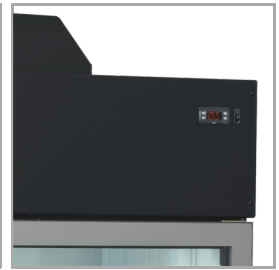

MTF185B

Supermarktvriezer, wand

Producteigenschappen

- Zij-tot-midden geventileerde koeling
- Ideaal voor het optimaliseren van opslagruimte
- Eenvoudig schakelen tussen koelen en vriezen
- Ideaal met kistkoeler/-vriezer eronder
- Zware leggers met verstevigingsbalk
- Zwarte buitenkant
- Automatisch ontdooien
- Telescopische poten

3-deurs vriezer/koeler, wandkast, voor maximale berging

De MTF-serie wandvriezers/koelers voor supermarkten is ideaal voor het maximaliseren van de winkelruimte met een koel- of vrieskist eronder. Hij kan gemakkelijk worden geschakeld tussen koeler en vriezer, en is voorzien van zijdelings geventileerde koeling, verwarmde zelfsluitende deuren en automatische ontdooiing. Kan tegen een muur worden geplaatst of worden geïnstalleerd als een geweldig eilanddisplay.

Afmetingen

Externe maat (BxDxH)	mm	1850 x 745 x 2430
Interne maat (BxDxH)	mm	1730 x 480 x 947
Verpakte maat (BxDxH)	mm	1975 x 790 x 1630
40 ft containerlading	st	15

Ledverlichting binnen in
deurlijst

Digitale thermostaat