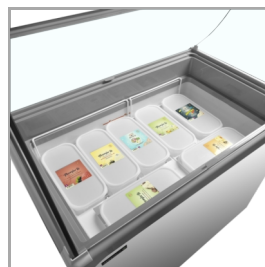

Rozměry

Vnitřní rozměry (ŠxHxV)	mm	890 x 510 x 576	
Vnější rozměry (ŠxHxV)	mm	1030 x 650 x 885	
Rozměry balení (ŠxHxV)	mm	1100 x 765 x 940	
Přepravní kontejner	40 stop	ks	64

Na objednávku: koš na