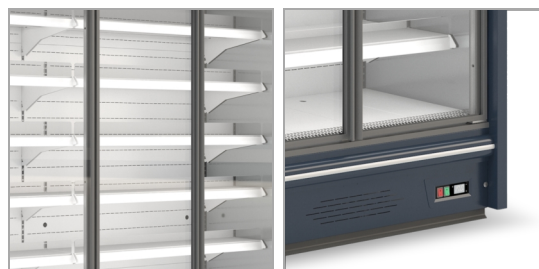

York 135/90/200 DU

Chladicí vitrína přístěnná, kř. dveře

Vlastnosti produktu

- ventilované chlazení
- verze s křídlovými dveřmi
- nástříkový ventil - možnost chladiv R452A, R448A, R449A
- dvojitá izolační skla
- bez zabudovaného agregátu (chladič výkon 900 W / 1 bm při odpařovací teplotě -10 °C)
- digitální termostat
- automatické odtávání
- chlazená výstavní plocha
- chlazené nastavitelné police - nosnost 150 kg / m²
- plexi zábrana police - 2 horní řady
- LED osvětlení vitríny horní a boční - barva bílá studená
- plné nebo prosklené bočnice
- cenovkové lišty

Chladicí vitrína přístěnná, křídlové dveře, bez agregátu

Parametry a obsah

Hustota izolace	kg/m³	40
Výstavní plocha	m²	4.3
Teplotní rozsah	°C	+2 až +8
Klimatická třída		3
Hrubá / čistá váha	kg	470 / 420
Hrubý / čistý objem	l	

Design a materiál

Počet a typ dveří	2 křídlové prosklené dveře
Počet a typ polic	5 nastavitelné
Nožky / nohy	Nastavitelné nožky
Exteriér	Výběr barev
Interiér	Práškově lakovaná ocel
Vnitřní osvětlení	LED

Chlazení a funkce

Typ ovládání	Elektronické
Typ chlazení	Ventilované
Typ odtávání	Automatické
Termometr	Ano

Výkon a spotřeba

Denní spotřeba	kWh/24h	2.94
Roční spotřeba	kWh/rok	1073
Příkon	W	575
Napětí / Frekvence	V/Hz	220-240/50
Hlučnost	dB(A)	48

Rozměry

Vnitřní rozměry (ŠxHxV)	mm	1250 x 665 x 1550
Vnější rozměry (ŠxHxV)	mm	1350 x 875 x 2000
Rozměry balení (ŠxHxV)	mm	1450 x 1050 x 2200 mm
Přepravní kontejner 40 stop	ks	16