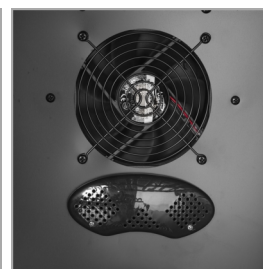

mit Kohlefilter