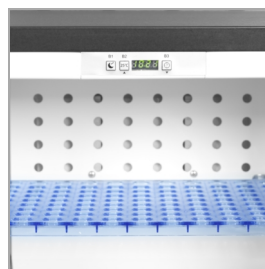

TM35C

Minibar

Produktegenskaber

- Lavt energiforbrug
- Kompressorstyret kølesystem
- Lavt lydniveau
- Timingsfunktion for optimal gæstekomfort
- SLEEP-mode funktion for lydløs periode
- FAST-cool funktion for umiddelbar nedkøling
- Justerbare hylder, også i dør
- Vendbar, skummet dør
- Indvendigt LED-lys
- Integreret håndtag
- Lås

Minibar med et utroligt lavt energiforbrug

En TM kompressordrevet minibar med solid dør er et fremragende valg til hoteller i varme omgivelser. Kølesystemet sikrer en lavere temperatur samt en hurtigere nedkøling sammenlignet en absorptions-minibar.

Dimensioner

Udvendige mål (BxDxH)	mm	402 x 440 x 510
Indvendige mål (BxDxH)	mm	310 x 207 x 397
Pakkemål (BxDxH)	mm	450 x 475 x 550
40' container kapacitet	stk	375

Display med en knap til hver funktion

Integreret håndtag