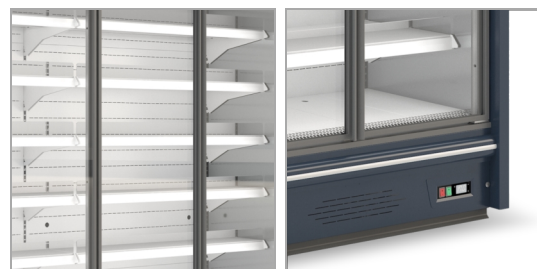

York 385/70/200 DU

Chladicí vitrína přístěnná, kř. dveře

Vlastnosti produktu

- ventilované chlazení
- verze s křídlovými dveřmi
- nástříkový ventil - možnost chladiv R452A, R448A, R449A
- dvojitá izolační skla
- bez zabudovaného agregátu (chladicí výkon 900 W / 1 bm při odpařovací teplotě -10 °C)
- digitální termostat
- automatické odtávání
- chlazená výstavní plocha
- chlazené nastavitelné police - nosnost 150 kg / m2
- plexi zábrana police - 2 horní řady
- LED osvětlení vitríny horní a boční - barva bílá studená
- plné nebo prosklené bočnice
- cenovkové lišty

Chladicí vitrína přístěnná, křídlové dveře, bez agregátu

Parametry a obsah

Hustota izolace	kg/m³	40
Výstavní plocha	m²	8.7
Teplotní rozsah	°C	+2 až +8
Klimatická třída		3
Hrubá / čistá váha	kg	670 / 600
Hrubý / čistý objem	l	

Design a materiál

Počet a typ dveří	6 křídlové prosklené dveře
Počet a typ polic	5 nastavitelné
Nožky / nohy	Nastavitelné nožky
Exteriér	Výběr barev
Interiér	Práškově lakovaná ocel
Vnitřní osvětlení	LED

Chlazení a funkce

Typ ovládání	Elektronické
Typ chlazení	Ventilované
Typ odtávání	Automatické
Termometr	Ano

Výkon a spotřeba

Denní spotřeba	kWh/24h	6.47
Roční spotřeba	kWh/rok	2362
Příkon	W	1640
Napětí / Frekvence	V/Hz	220-240/50
Hlučnost	dB(A)	48

Rozměry

Vnitřní rozměry (ŠxHxV)	mm	3750 x 480 x 1550
Vnější rozměry (ŠxHxV)	mm	3850 x 680 x 2000
Rozměry balení (ŠxHxV)	mm	4000 x 850 x 2200 mm
Přepravní kontejner 40 stop	ks	6