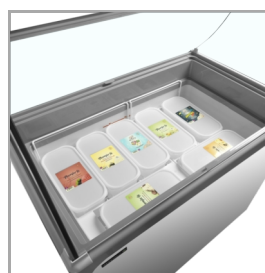

NIC302SC-SO

Statična zamrzovalna vitrina za sladoled

Lastnosti izdelka

- Zaščita iz ukrivljenega stekla
- Drsna steklena pokrova s ključavnico
- Odlične možnosti za brendiranje
- Notranja LED-luč
- Kolesa z zavorami
- Digitalni termometer
- Prašno barvana bela notranja obloga
- Opcijsko – košare za plastične posode
- Klimatski razred 5 zagotavlja odlično zmogljivost v toplih okoljih

Statična zamrzovalna vitrina za sladoled

Zamrzovalnik za sladoled NIC-SC-SO ponuja eleganten dizajn po dostopni ceni. Ima zaobljeno zgornjo obrobo, zaobljene vogale in zaobljeno stekleno zgornjo ploščo za lepo predstavitev izdelkov, medtem ko drsna pokrova zmanjšujejo porabo energije na minimum, ko se sladoled ne streže. Zamrzovalnik je opremljen z LED-osvetlitvijo na sprednji strani, ki zagotavlja, da so okusi sladoleda vedno lepo osvetljeni. NIC-SC-SO je opremljen z močnimi kolesci za lažje premikanje.

Upoštevajte, da je zamrzovalnik opremljen s standardnimi košarami, če pa potrebujete košare, primerne za 5-litrne posode za sladoled, so te na voljo kot dodatna oprema. Tip in število je treba naročiti v rubriki dodatki. Te košare so primerne za 5-litrne plastične posode – posode Napoli vanje ne bodo pasale.

Dimenzije

Notranje dimenzije (ŠxGxV)	mm	890 x 510 x 576
Zunanje dimenzije (ŠxGxV)	mm	1030 x 650 x 885
Dimenzija pakiranja (ŠxGxV)	mm	1100 x 765 x 940 mm
Tovor zabojnika 40 ft	kos	64

Scooping basket option