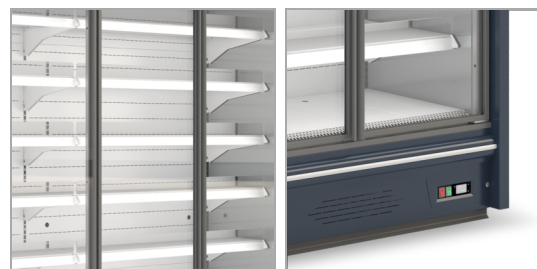

York 210/70/200 DU

Chladicí vitrína přístěnná, kř. dveře

Vlastnosti produktu

- ventilované chlazení
- verze s křídlovými dveřmi
- dvojitá izolační skla
- nástřikový ventil - možnost chladiv R452A, R448A, R449A
- bez zabudovaného agregátu (chladicí výkon 900 W / 1 bm při odpařovací teplotě -10 °C)
- digitální termostat
- automatické odtávání
- chlazená výstavní plocha
- chlazené nastavitelné police - nosnost 150 kg / m2
- plexi zábrana police - 2 horní řady
- LED osvětlení vitríny horní a boční - barva bílá studená
- plné nebo prosklené bočnice
- cenovkové lišty

Chladicí vitrína přístěnná, křídlové dveře, bez agregátu

Parametry a obsah

Hustota izolace	kg/m³	40
Výstavní plocha	m²	4.6
Teplotní rozsah	°C	+2 až +8
Klimatická třída		3
Hrubá / čistá váha	kg	400 / 360
Hrubý / čistý objem	l	

Design a materiál

Počet a typ dveří	4 křídlové prosklené dveře
Počet a typ polic	5 nastavitelné
Nožky / nohy	Nastavitelné nožky
Exteriér	Výběr barev
Interiér	Práškově lakovaná ocel
Vnitřní osvětlení	LED

Chlazení a funkce

Typ ovládání	Elektronické
Typ chlazení	Ventilované
Typ odtávání	Automatické
Termometr	Ano

Výkon a spotřeba

Denní spotřeba	kWh/24h	3.79
Roční spotřeba	kWh/rok	1383
Příkon	W	915
Napětí / Frekvence	V/Hz	220-240/50
Hlučnost	dB(A)	47

Rozměry

Vnitřní rozměry (ŠxHxV)	mm	2000 x 480 x 1550
Vnější rozměry (ŠxHxV)	mm	2100 x 680 x 2000
Rozměry balení (ŠxHxV)	mm	2250 x 850 x 2200 mm
Přepravní kontejner 40 stop	ks	12