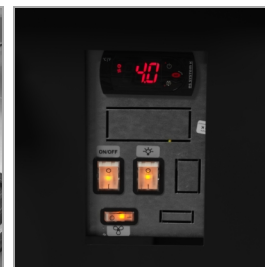

SOCA37590B

Ventilovaný obslužný pult

Vlastnosti produktu

- černá povrchová úprava
- skvělá viditelnost produktů
- výstavní plocha o hloubce 900 mm z nerezové oceli
- přední sklo s ochranou proti mlžení
- čelní sklo zvedací pro snadné čištění
- zadní police z nerezové oceli
- ventilované chlazení
- teplotní třída 3M1
- horní LED osvětlení
- lišty proti nárazu z nerezové oceli
- 2 x 220-240 V zásuvky vzadu
- spojovací sada jako volitelné příslušenství

Design a materiál

Tvrzené sklo	Ano
Nožky / nohy	Nastavitelné nožky
Vnitřní osvětlení	LED
Exteriér	Černá RAL 9005
Interiér	Nerezová ocel

Chlazení a funkce

Typ ovládání	Elektronické	
Typ chlazení	Ventilované	
Typ odtávání	Automatické, elektrické	
Typ chladiva	R290	
Množství chladiva	g	2 x 150
Termometr	Ano	

Ventilované chlazení

Displej s tlačítkem pro každou funkci

Tento vysoce kvalitní obslužný pult vnese styl a funkčnost do každého řeznictví nebo lahůdkářství. Tento obslužný pult s elegantním designem, sklem proti zamlžování a osvětlením LED v horní části se stane atraktivním středem pozornosti. Ale hezkým vzhledem to nekončí. Police o hloubce 900 mm poskytuje dostatek prostoru pro důmyslné uspořádání masa, sýrů a lahůdek. Police z nerezové oceli se díky ventilovanému chlazení a větracím otvorům na zadní straně nezahřívá.

Obslužný pult se snadno čistí díky vnitřku z nerezové oceli a přednímu sklu, které se zvedá nahoru a zůstává na místě. Jednotka je vybavena snadno přístupným úložným prostorem se širokými dveřmi, do kterých se vejdou standardní boxy E2.