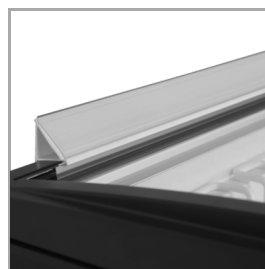

Wymiary

Wym. wewnętrzne (szer.xgł.xwys.)	mm	1520 x 550 x 617
Wym. zewnętrzne (szer.xgł.xwys.)	mm	1655 x 695 x 780
Wym. opakowania (szer.xgł.xwys.)	mm	1751 x 776 x 890 mm
Pojemność kontenera 12,2 m	szt	38

Listwa cenowa jako standard