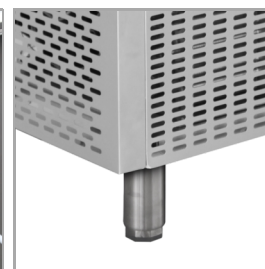

Nastavitelné nožky