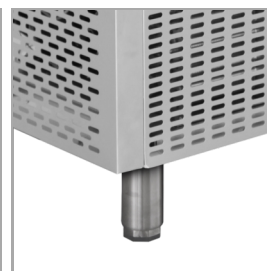

Nastavitelné nožky