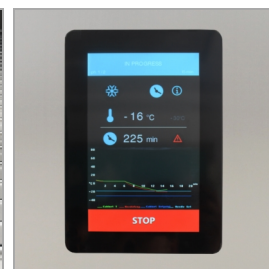

Dotykový ovladač