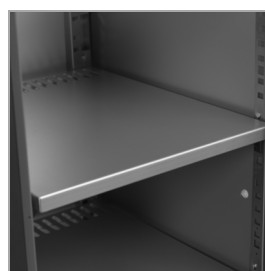

SCL-X2

Premiový neutrální minibar do baru

Vlastnosti produktu

- okolní teplota
- vnější/vnitřní povrch z plechu
- nastavitelné police
- nastavitelné nohy
- volitelný zámek

Neutrální nechlazený modulární minibar

Tento neutrální nebo nechlazený pult s jedněmi pevnými dveřmi lze umístit na levou stranu skříně zadního pultu SCL Combi-Line, což umožňuje profesionální a efektivní zakončení každého baru. Je vybaven dvěma policemi a má stejně nádherný exteriér jako ostatní produkty řady SCL Combi-Line od společnosti Serrco.

Nechlazený zadní panel má teplotu okolí a je ideální na skladování kávy, šálek, brček nebo čehokoli, co potřebujete a co nemusí být chlazené. Jelikož je skříňka často instalována pod umyvadlem, má v horní části otvor pro snadnou instalaci.

Nastavitelné police

Integrované madlo