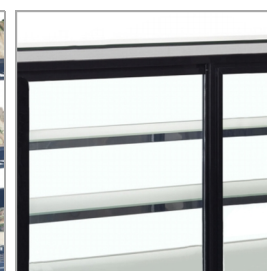

Drzwiczki przesuwne