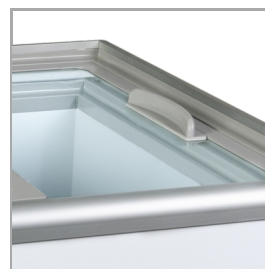

Abmessungen

Außenmaße (BxTxH)	mm	764 x 694 x 867
Innenmaße (BxTxH)	mm	606 x 536 x 688
Verpackungsmaße (BxTxH)	mm	810 x 760 x 920
Kapazität 40-Fuß-Container	Stk	72

Starke Griffe