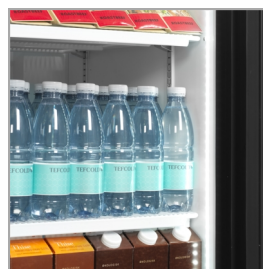

Dimensioner

Invändiga mått (BxDxH)	mm	1090 x 573 x 1533
Externa mått (BxDxH)	mm	1200 x 735 x 1990
Förpackningsmått (BxDxH)	mm	1250 x 800 x 2160 mm
40 fot containerlast	delar	23

Lodrät invändig lampa