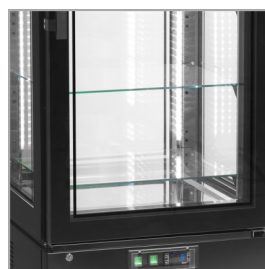

Dveře bez rámu